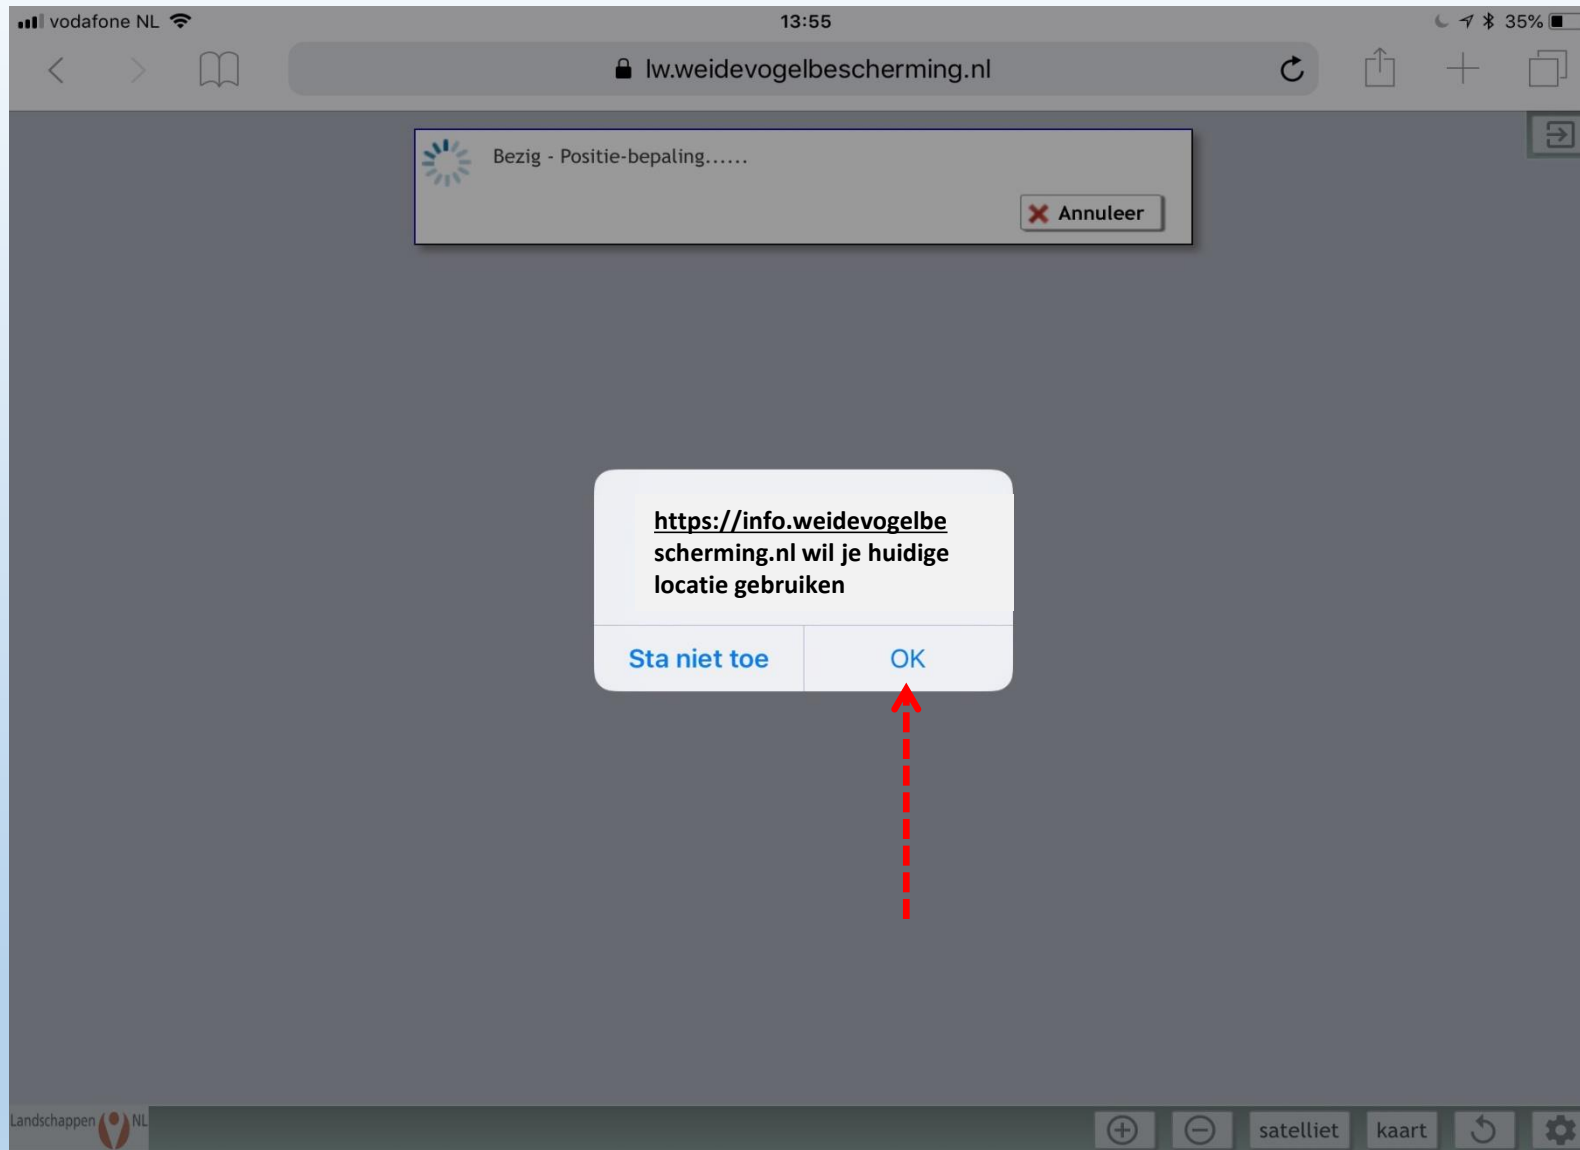

STAP "3: KLIK OP "OK"