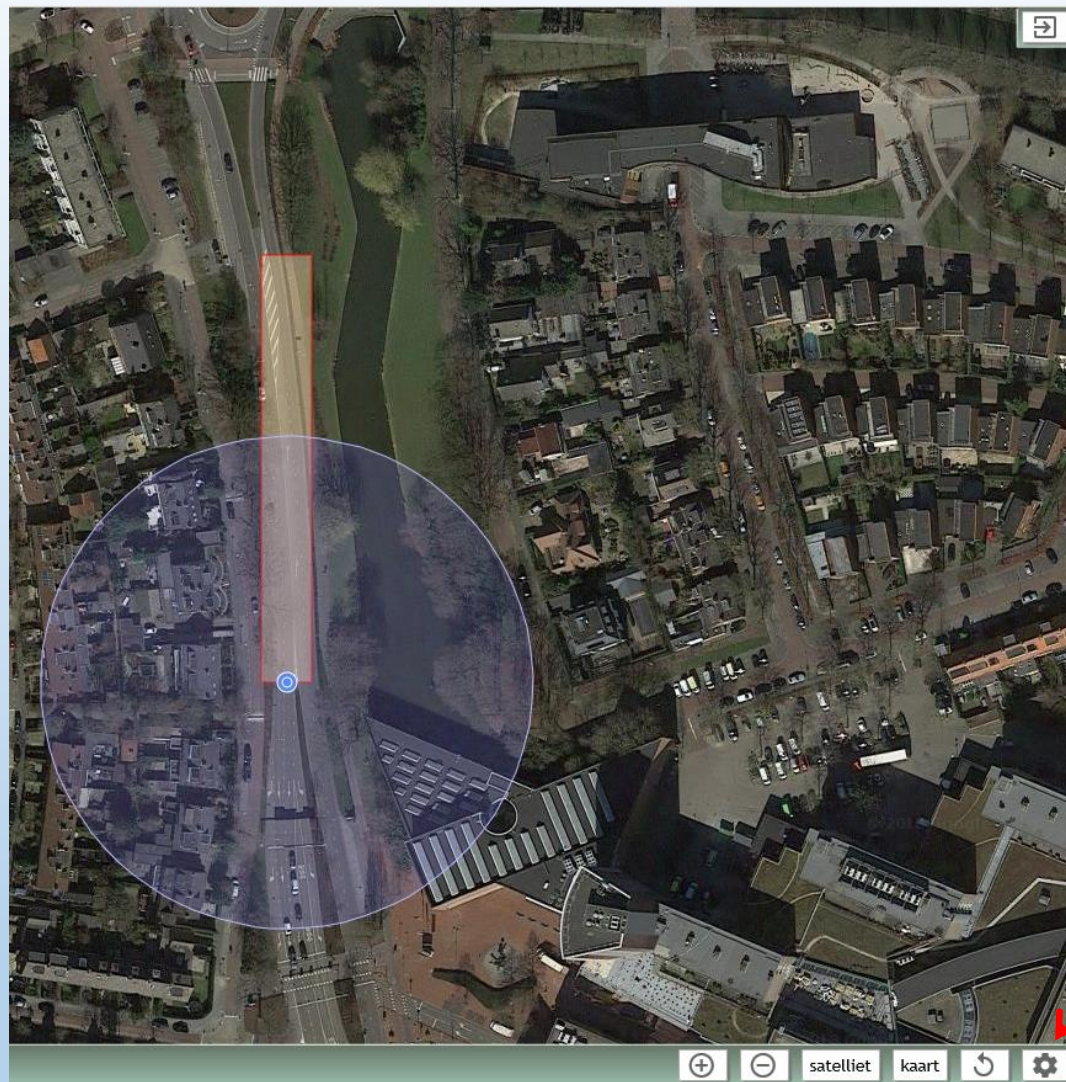

UITLEG VAN DE KNOPPEN OP HET SCHERMBEELD

← Knop om de app uit te zetten