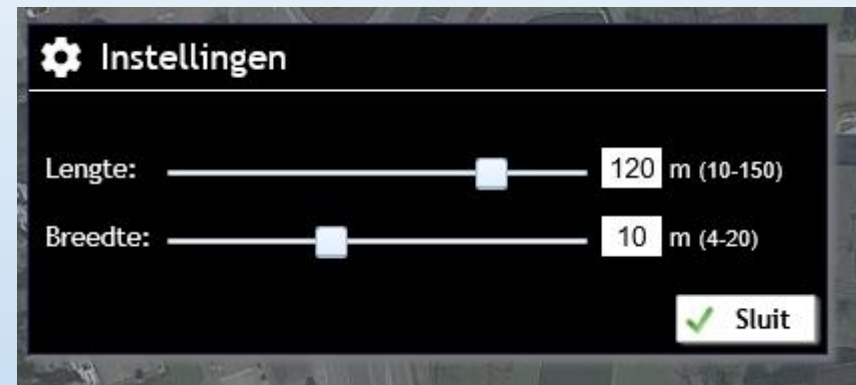

Knop om de instellingen van de signaleringsbalk te wijzigen

In- en
uitzoomen

Wisselen van
kaartachtergrond

Verversen van
schermbeeld